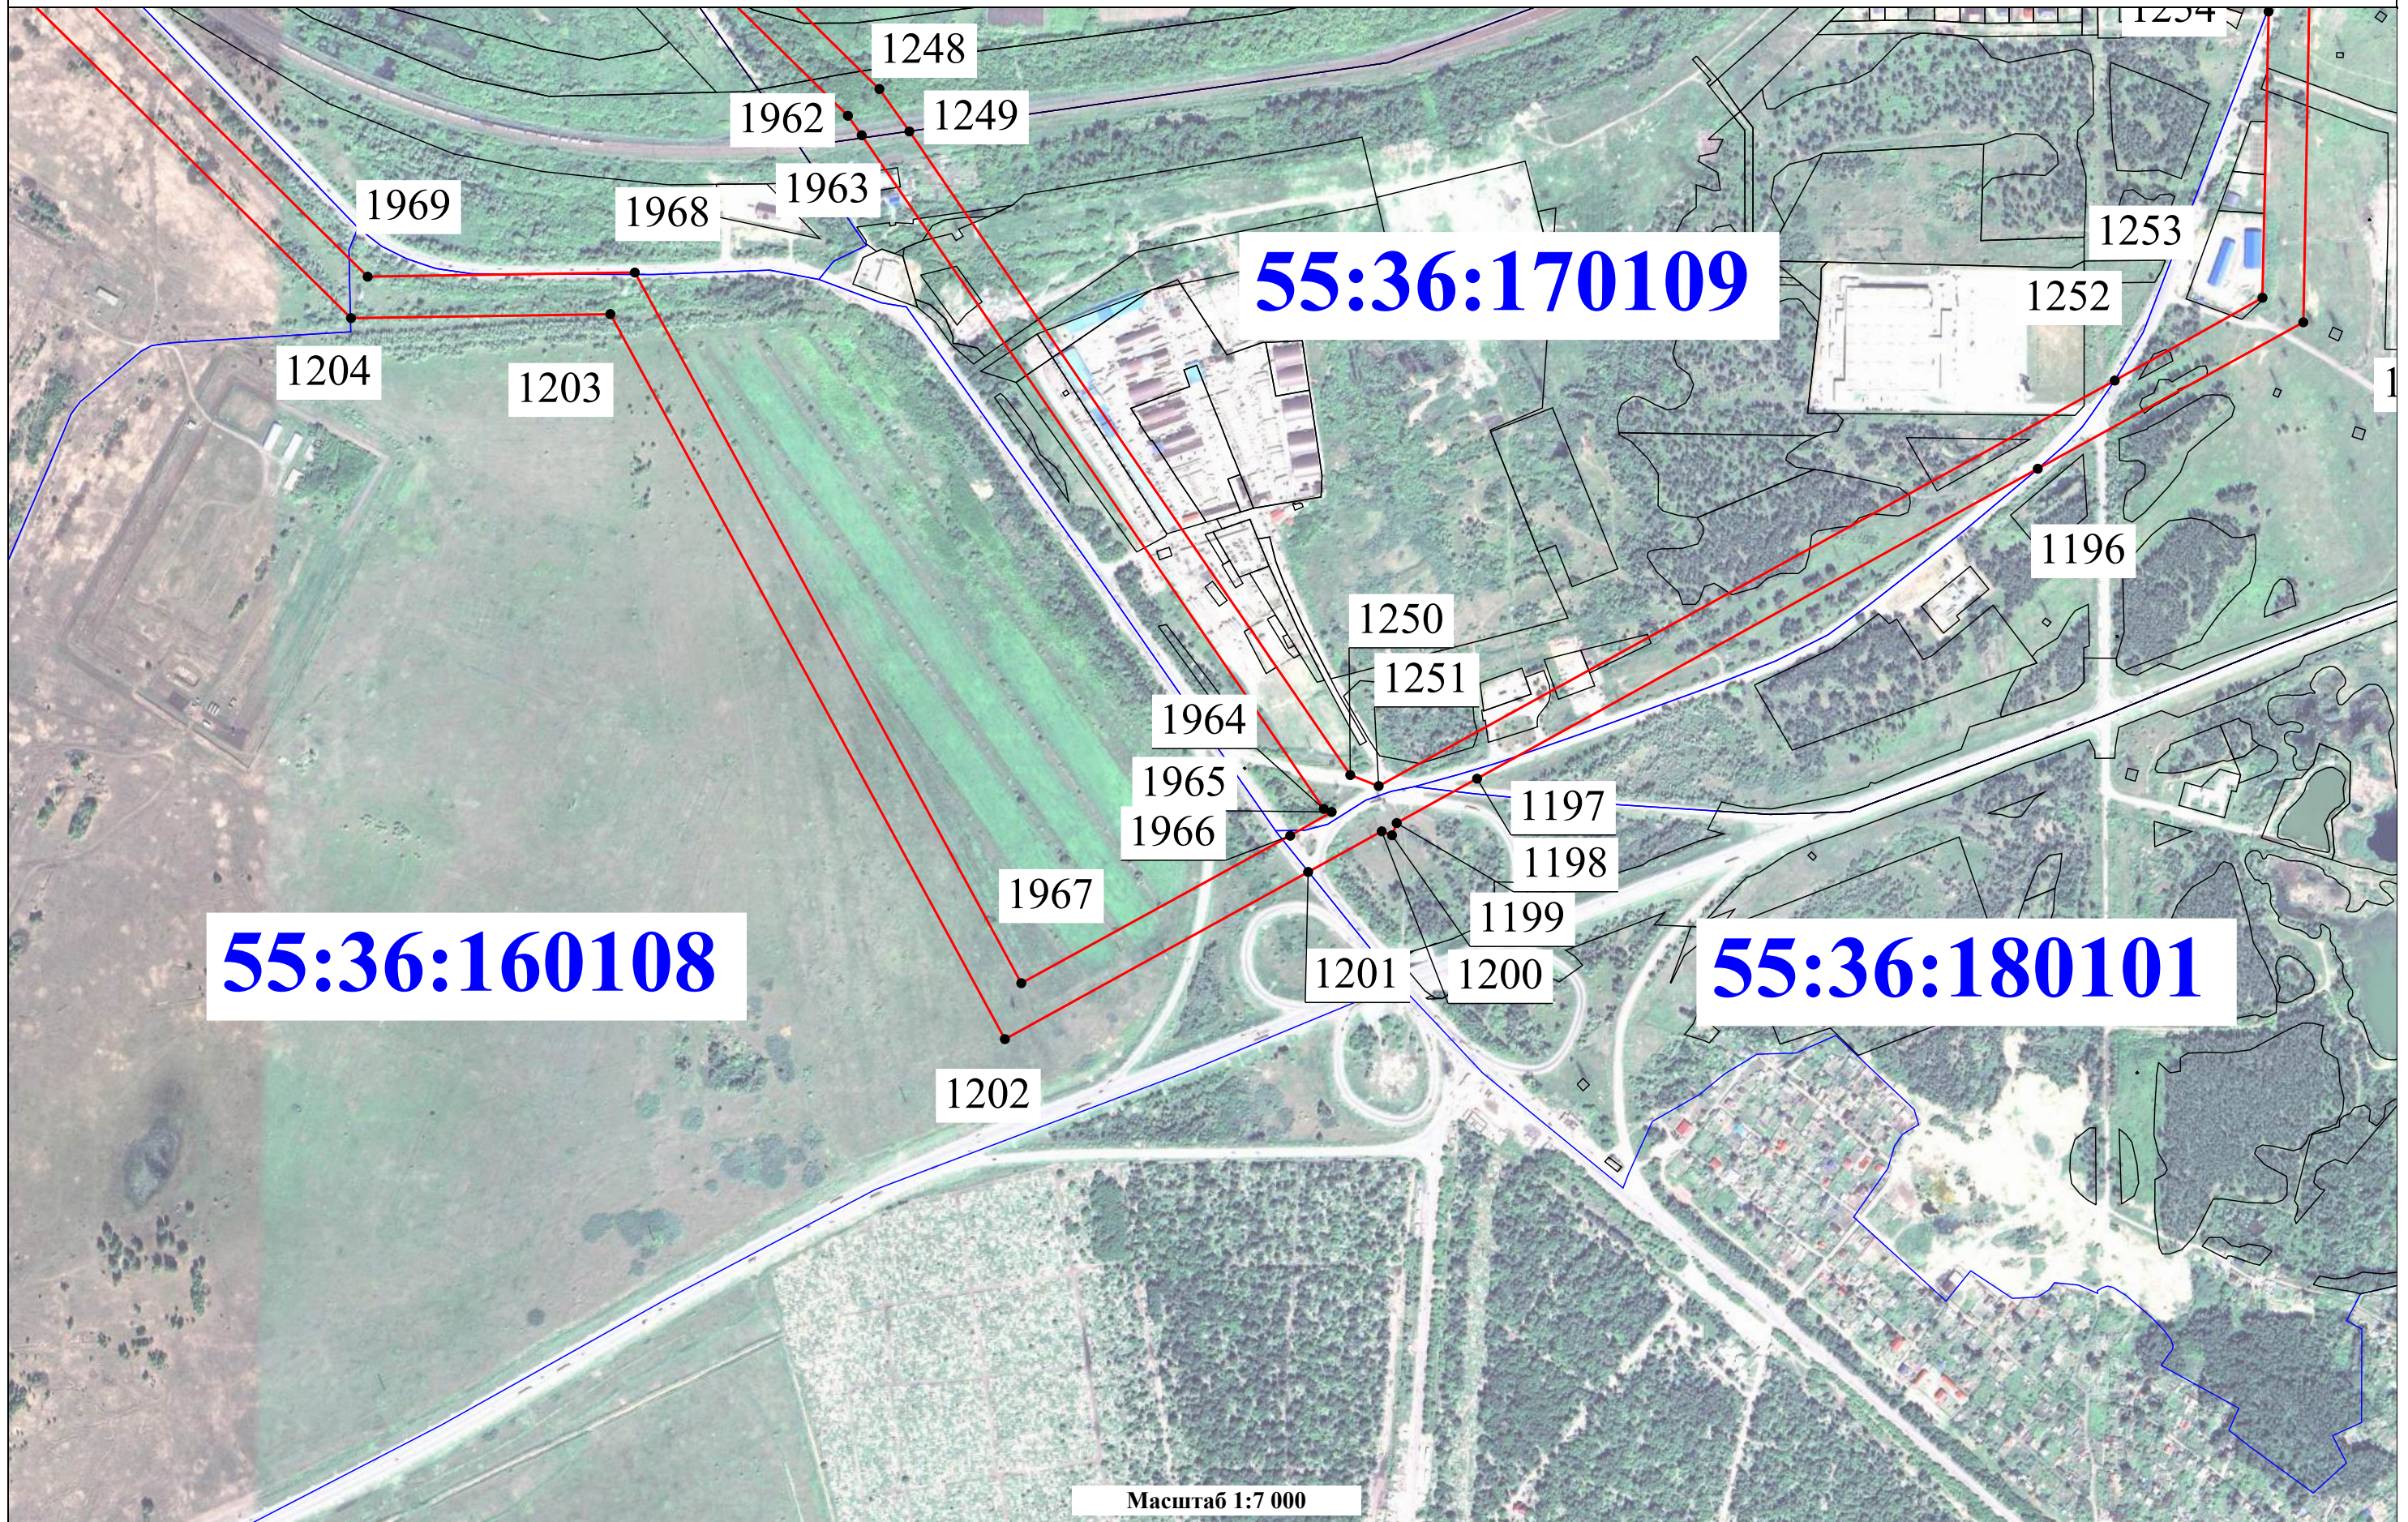

Схема границ публичного сервитута

Выноска 25

Масштаб 1:7 000

Условные обозначения:

- отображены на листе №1