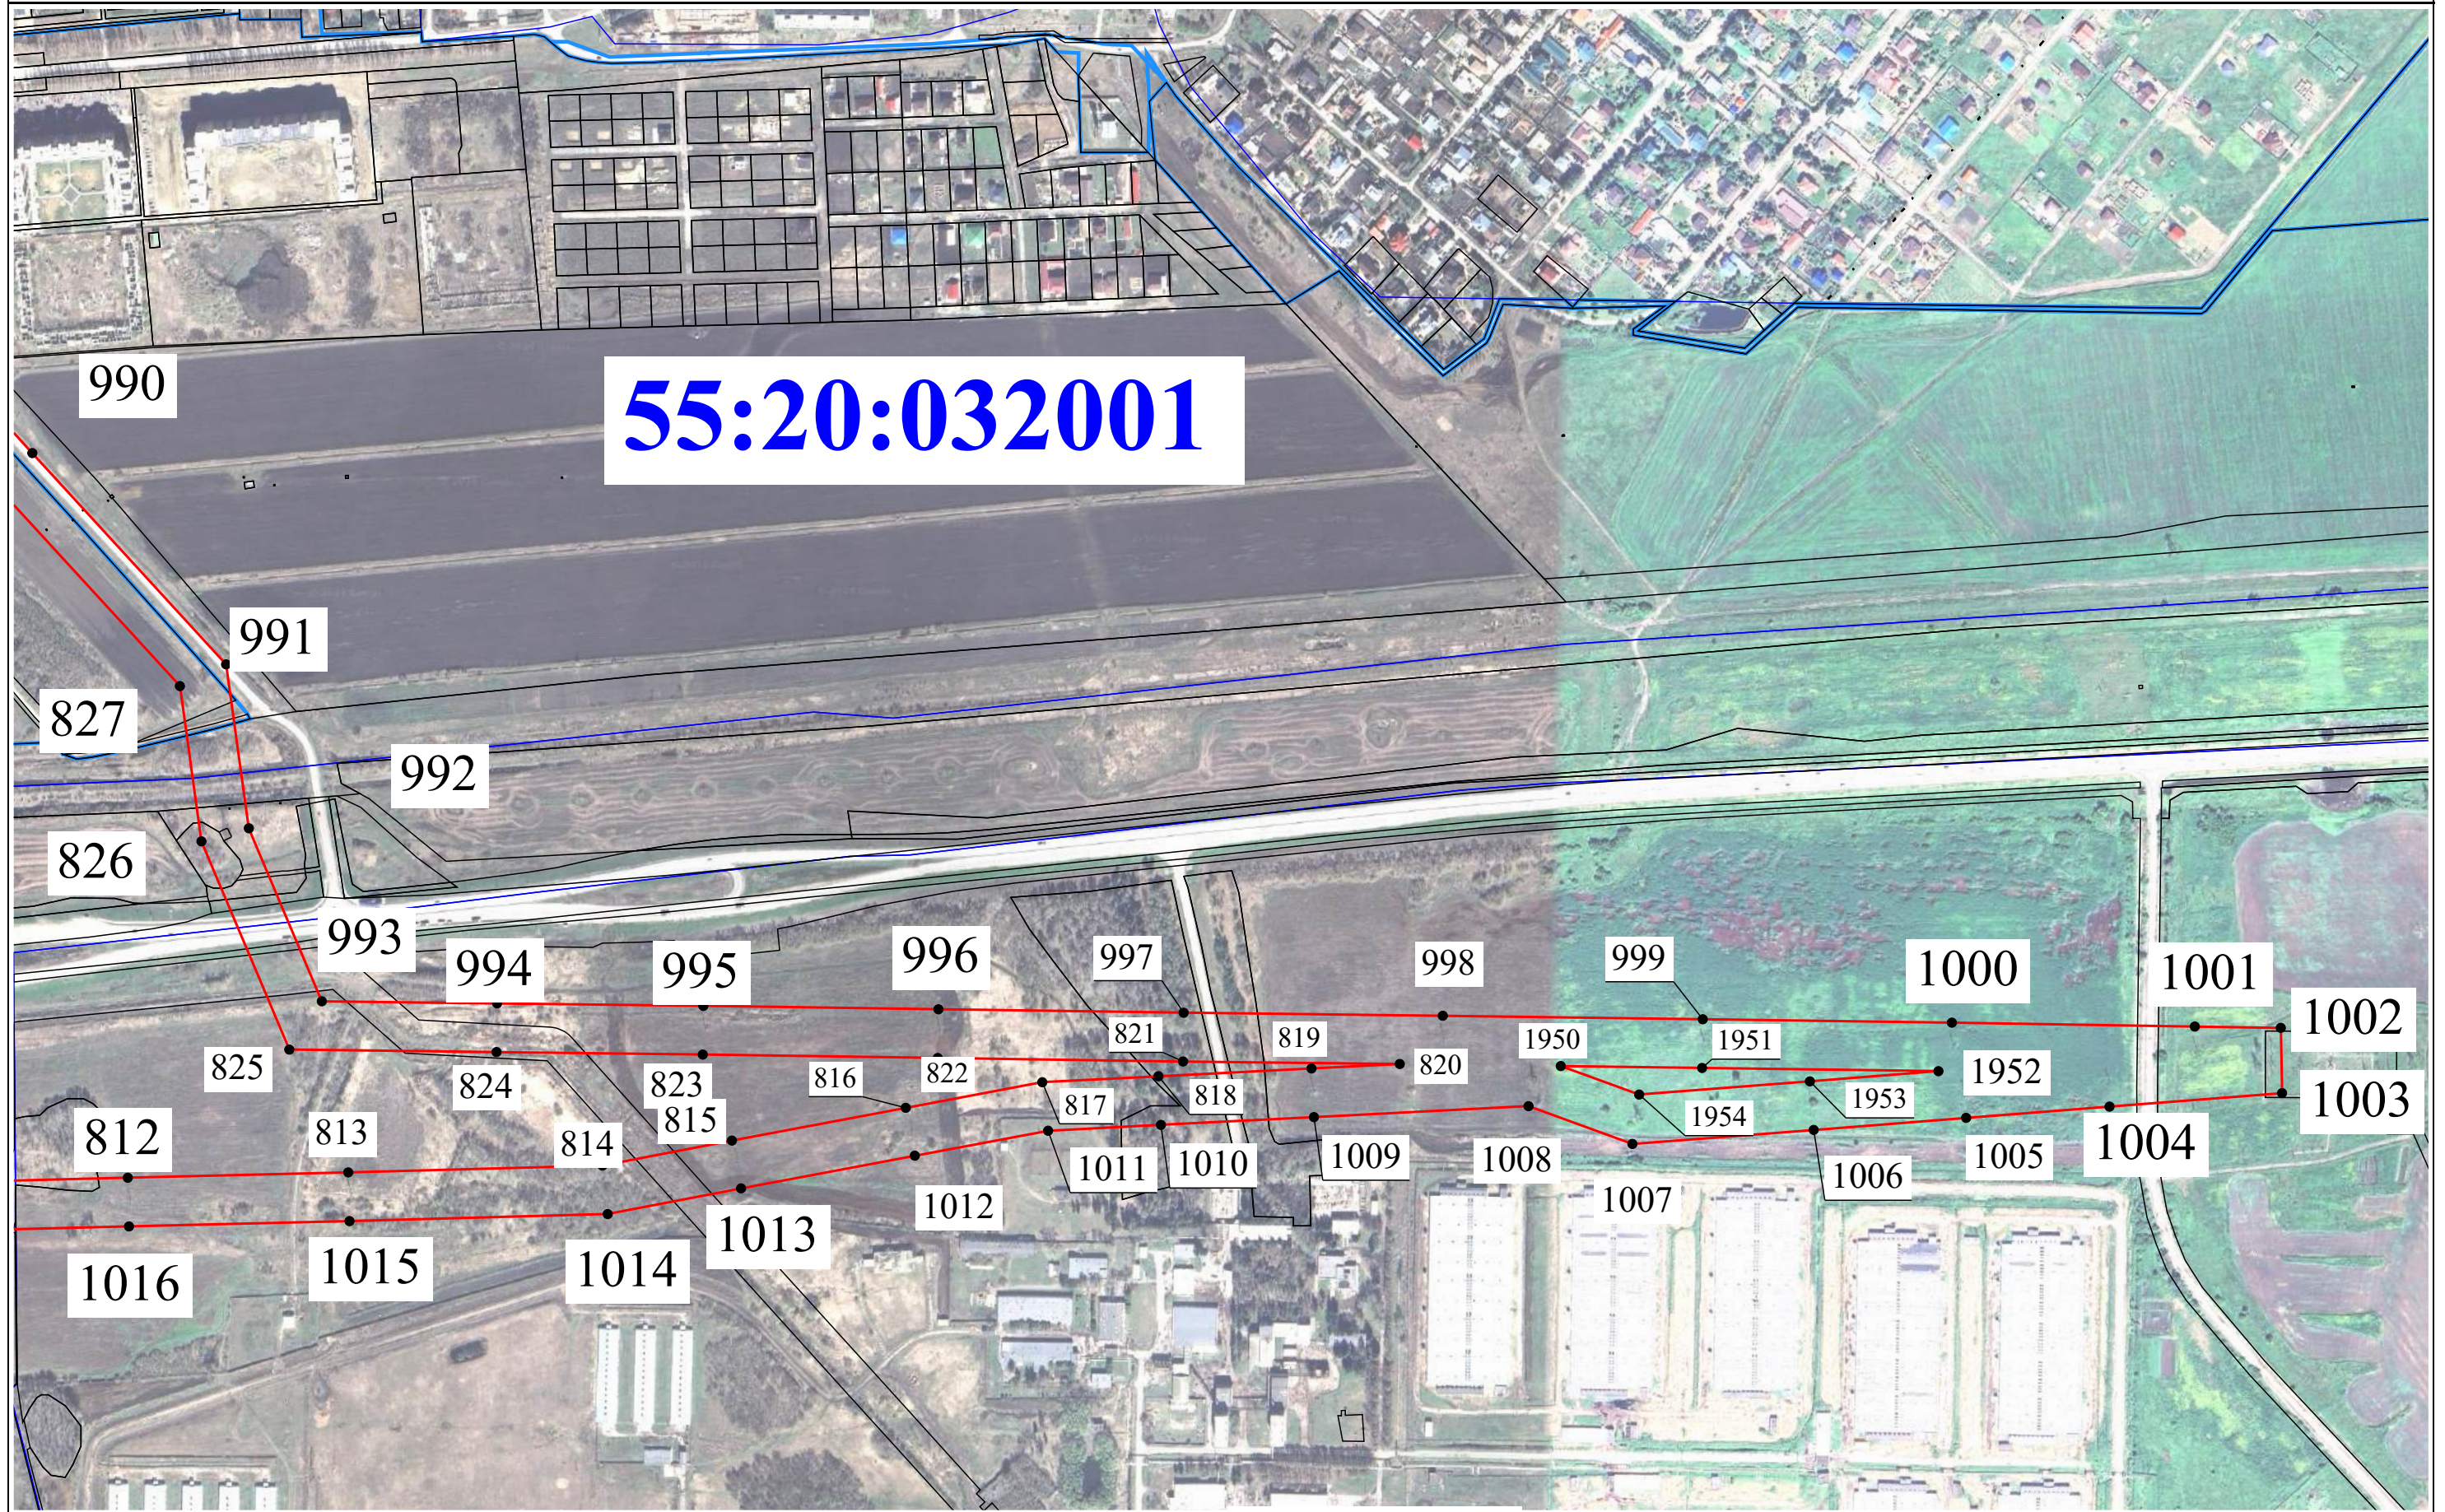

# Схема границ публичного сервитута

Схема границ публичного сервитута

Выноска 27

Масштаб 1:12 000

Условные обозначения:

- отображены на листе №1

Схема границ публичного сервитута

Выноска 28

Масштаб 1:15 000

Условные обозначения:

- отображены на листе №1

Схема границ публичного сервитута

Выноска 29

Масштаб 1:10 000

Условные обозначения:

- отображены на листе №1

Схема границ публичного сервитута

Выноска 30

Масштаб 1:6 000

Условные обозначения:

- отображены на листе №1

Схема границ публичного сервитута

Выноска 31

Масштаб 1:12 000

Условные обозначения: