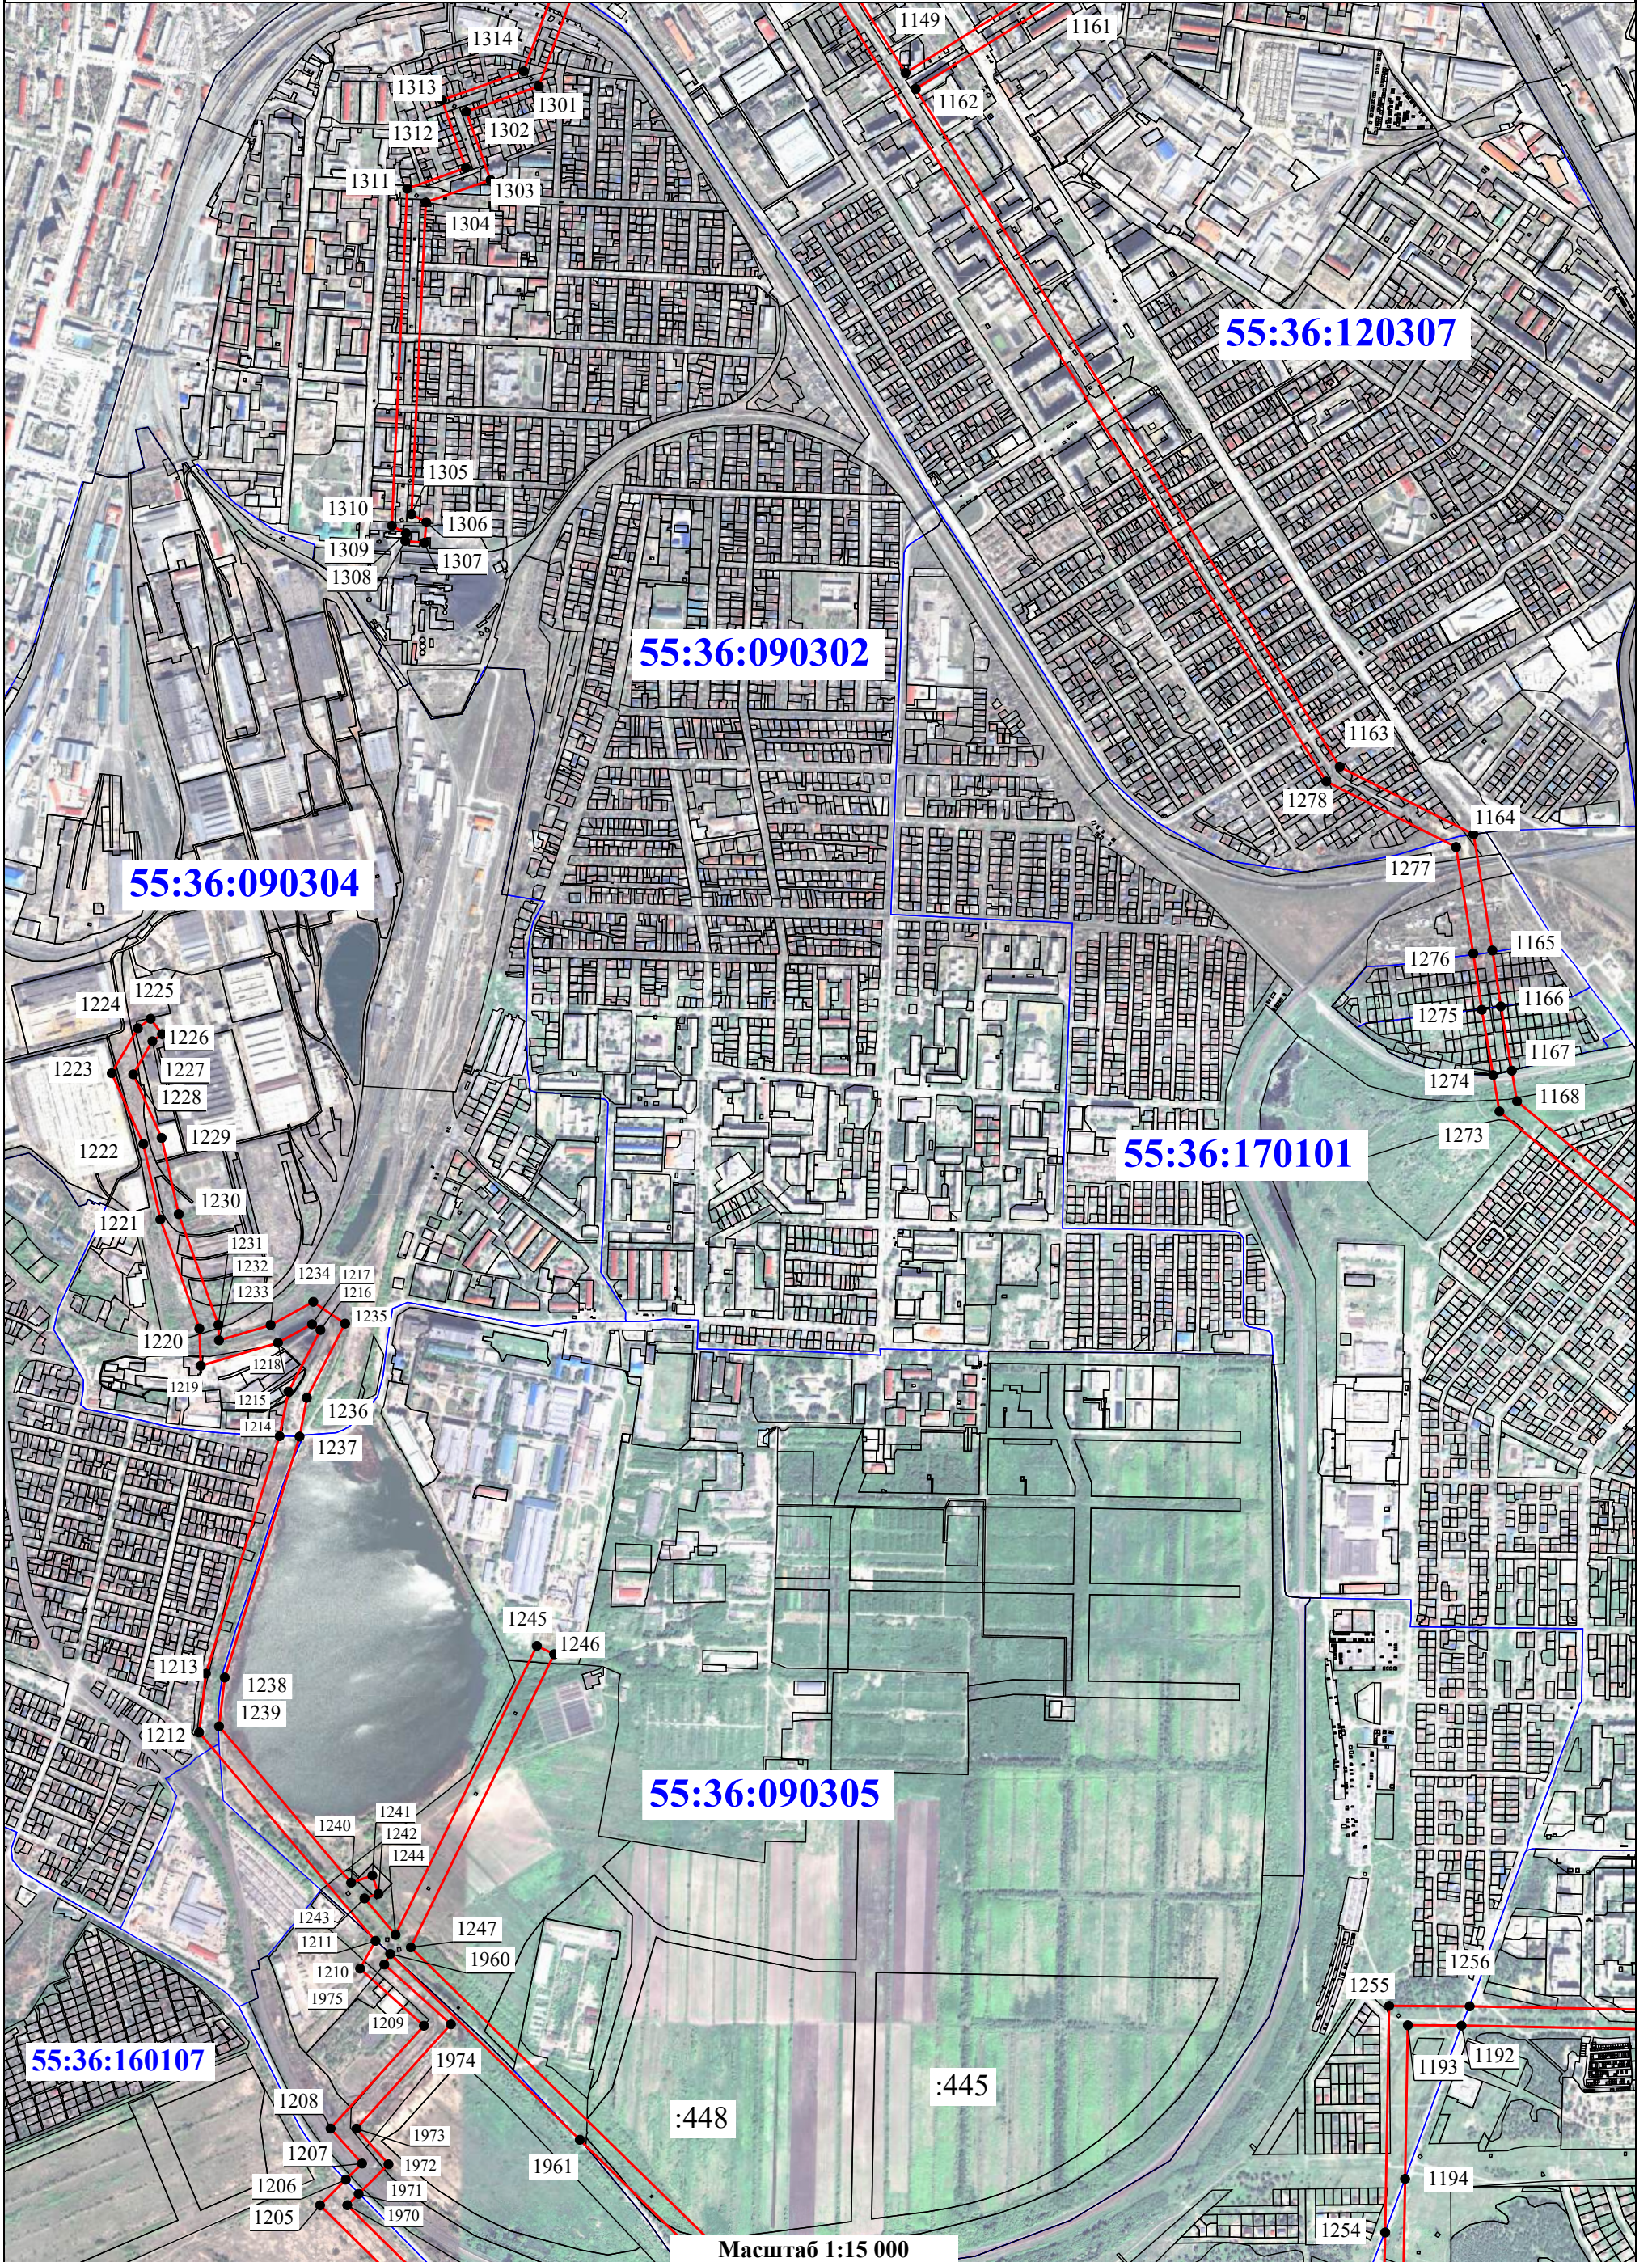

# Схема границ публичного сервитута

Масштаб 1:12 000

Условные обозначения:

- отображены на листе №1

Схема границ публичного сервитута

Выноска 24

Условные обозначения:  
- отобразены на листе №1

Масштаб 1:15 000

Схема границ публичного сервитута

Выноска 25

Масштаб 1:7 000

Условные обозначения:

- отображены на листе №1

Схема границ публичного сервитута

Выноска 26

Условные обозначения:

- отображены на листе №1

Схема границ публичного сервитута

Выноска 27

Масштаб 1:12 000

Условные обозначения:

- отображены на листе №1

Схема границ публичного сервитута

Выноска 28

Масштаб 1:15 000