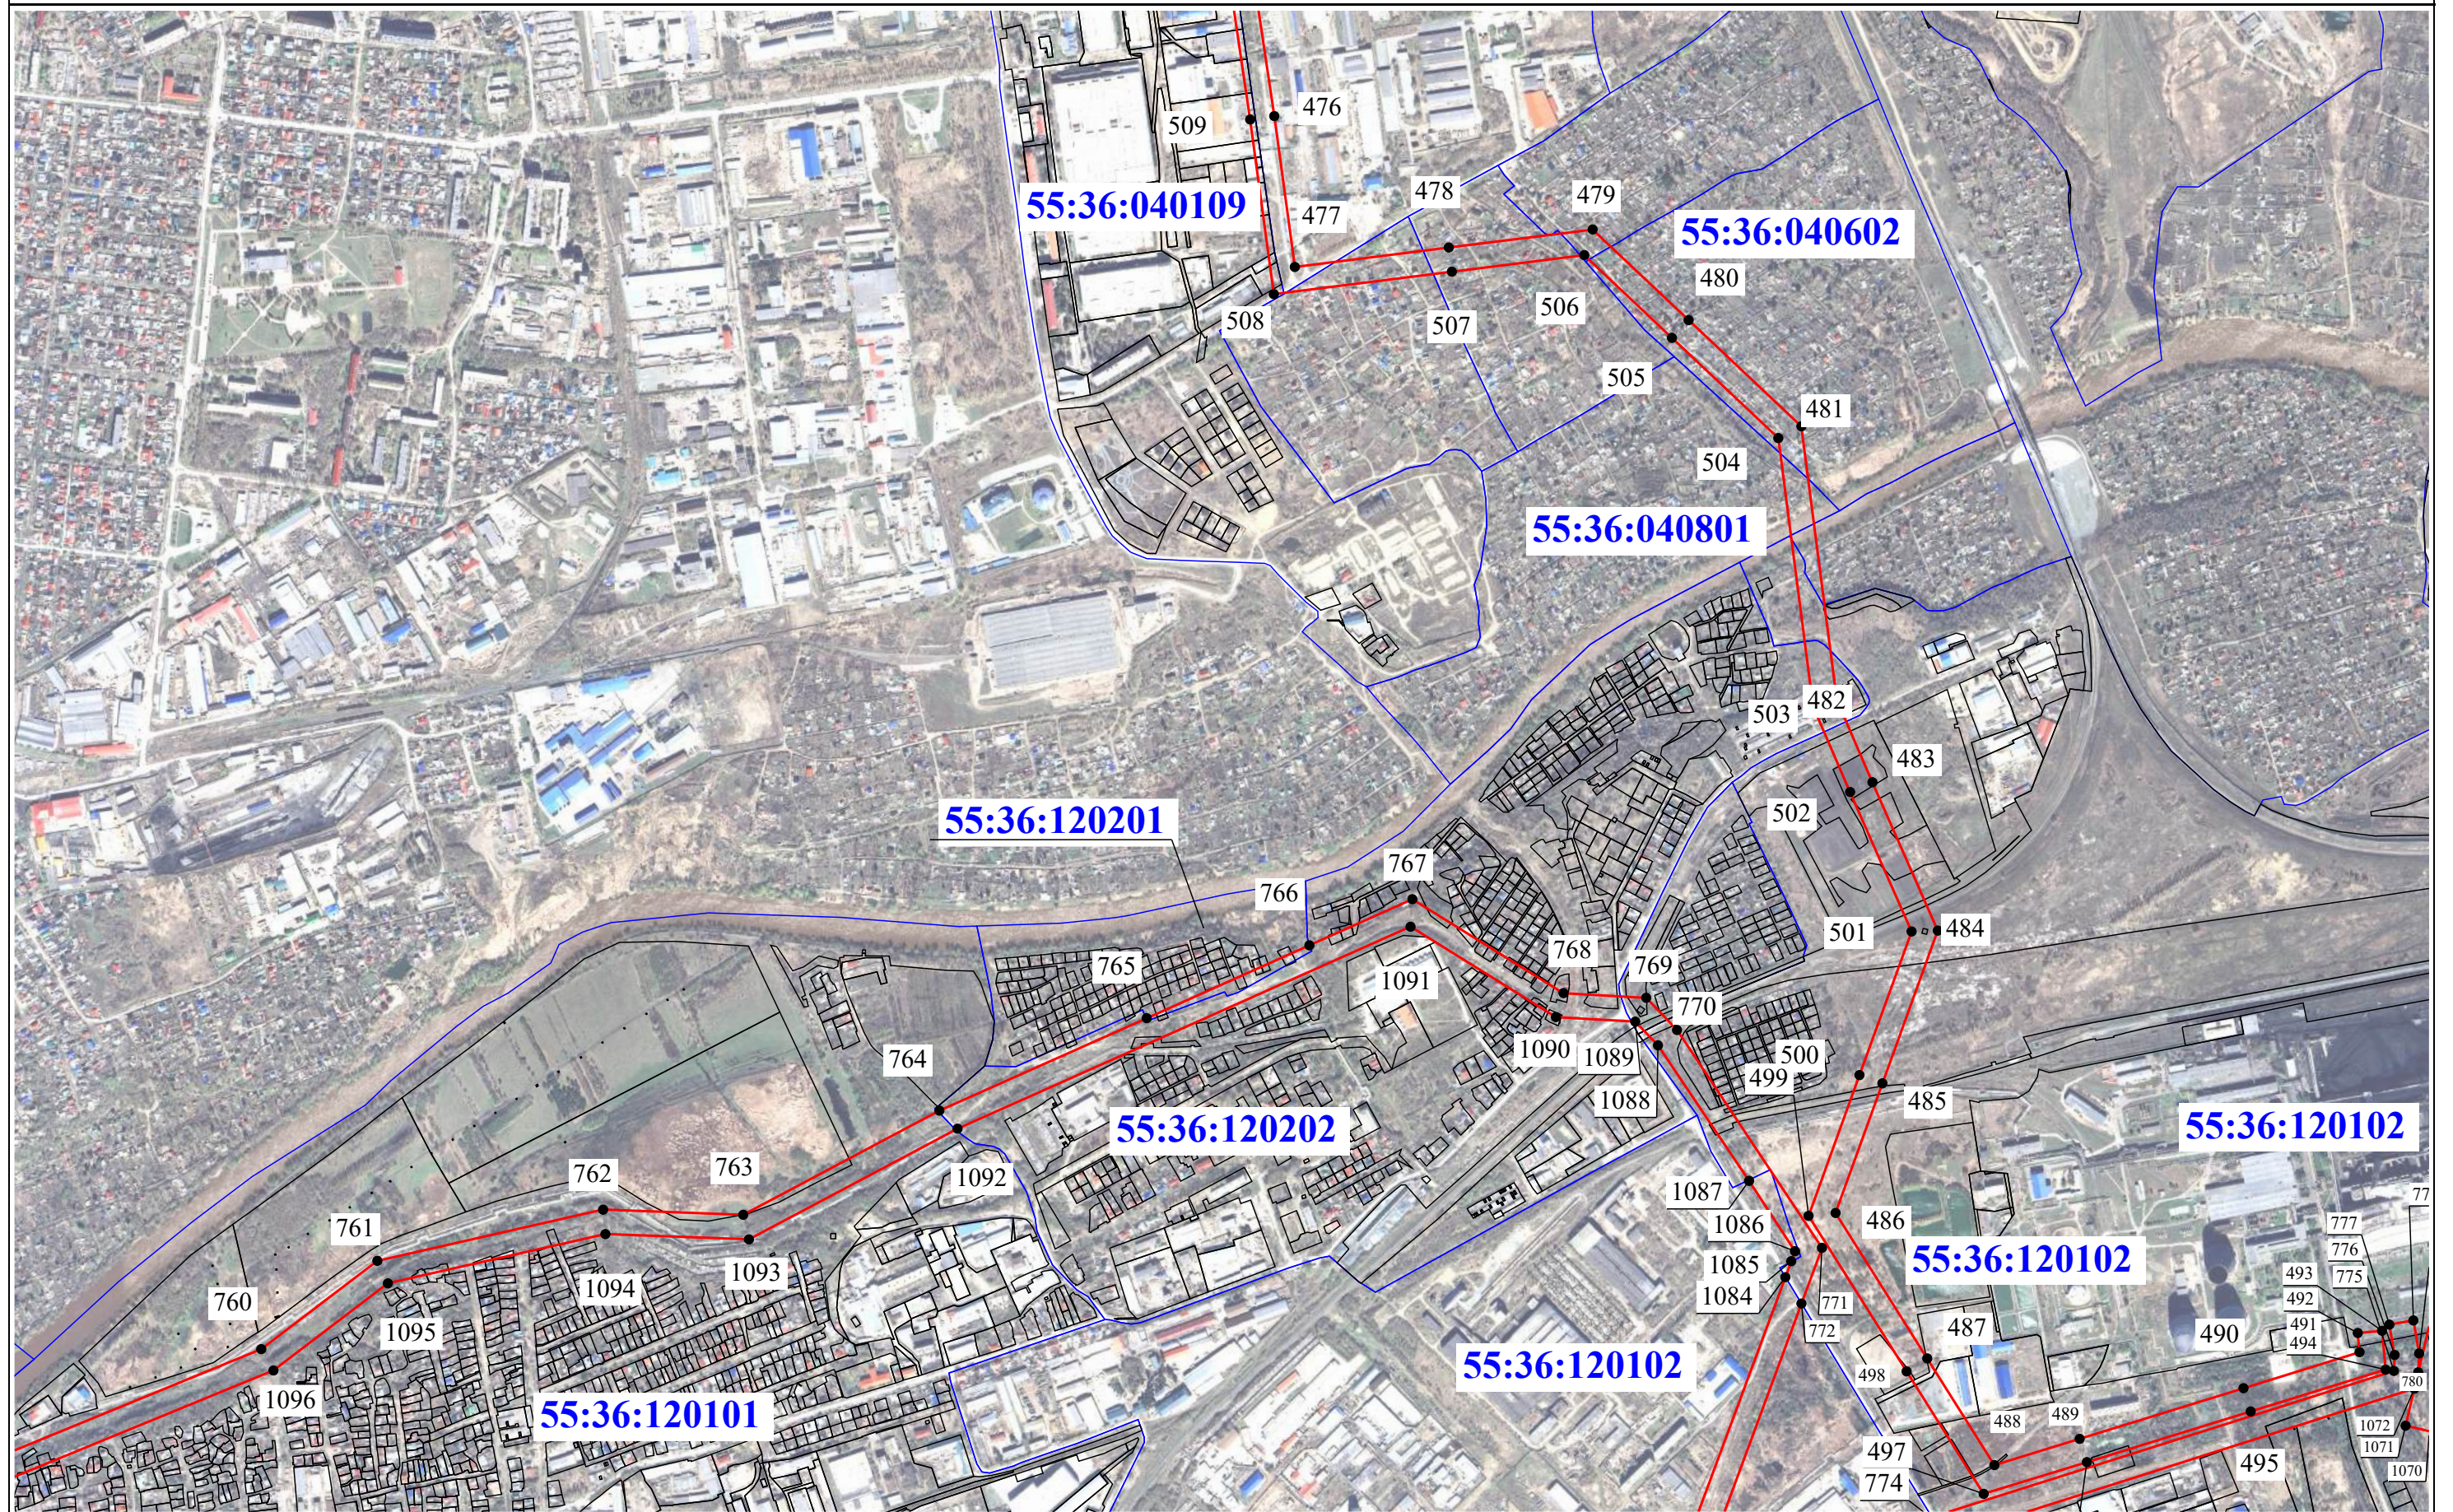

Выноска 25

Масштаб 1:7 000

Условные обозначения:

- отображены на листе №1

Схема границ публичного сервитута

Выноска 26

Условные обозначения:

- отображены на листе №1

Схема границ публичного сервитута

Выноска 27

Масштаб 1:12 000

Условные обозначения:

- отображены на листе №1

Схема границ публичного сервитута

Выноска 28

Масштаб 1:15 000